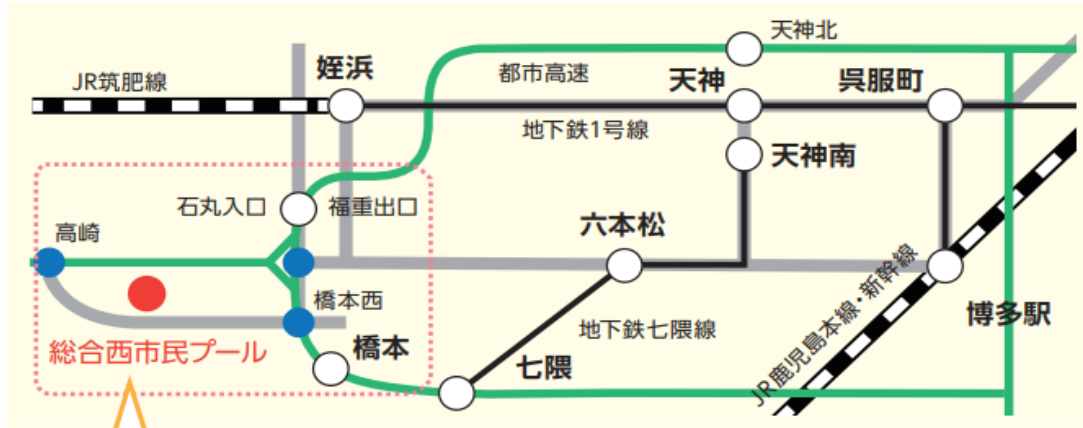

マップ&交通アクセス

博多駅から

西鉄バス

▶西鉄バス 博多バスターミナル1F

526 野方・大町団地行き「西市民プール」下車

地下鉄～西鉄バス

▶地下鉄博多駅→地下鉄姪浜駅

▶西鉄バス 姪浜駅南口発

526 野方・大町団地行き「西市民プール」下車

1-6 野方・石丸新町行き「西市民プール」下車

天神から

西鉄バス

▶西鉄バス 天神ソラリアステージ前発

526 野方・大町団地行き「西市民プール」下車

地下鉄～西鉄バス

▶地下鉄天神駅→地下鉄姪浜駅

▶西鉄バス 姪浜駅南口発

526 野方・大町団地行き「西市民プール」下車

1-6 野方・石丸新町行き「西市民プール」下車