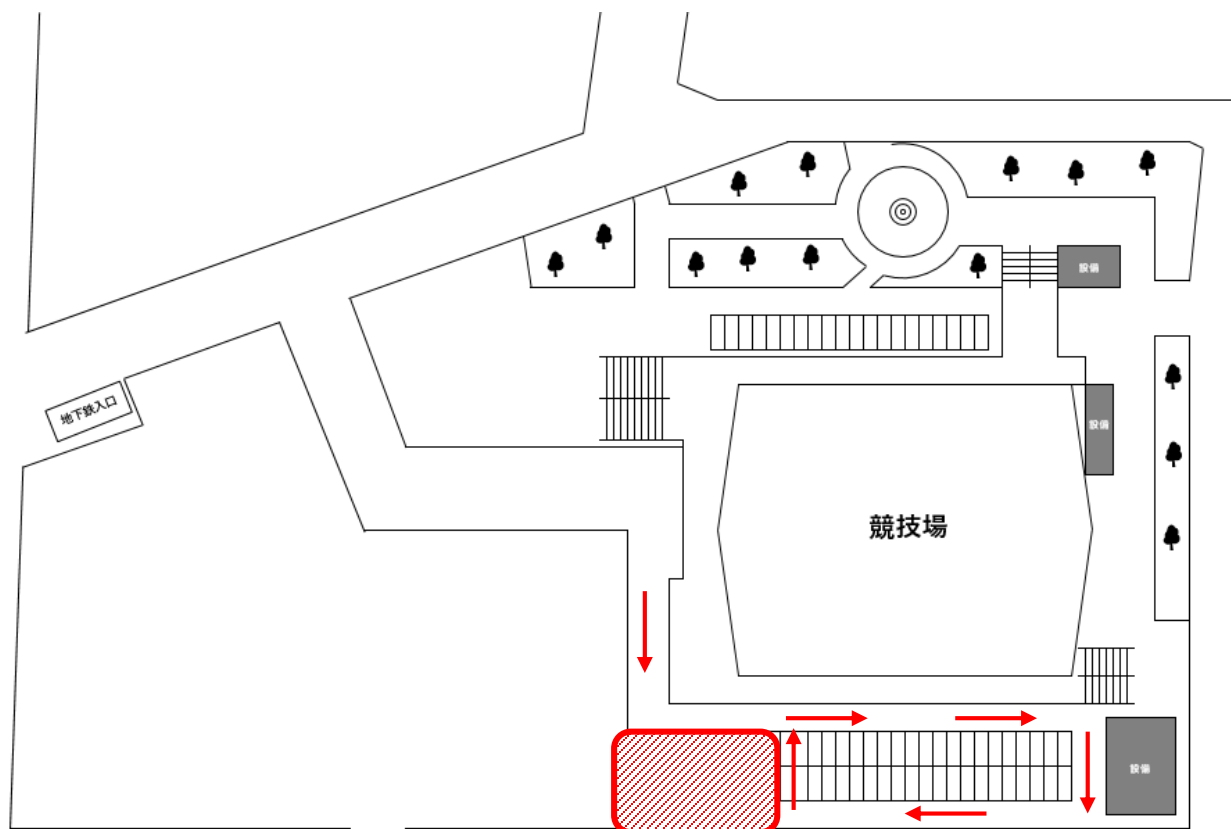

駐車場内工事のお知らせ

日頃より、福岡市民体育館をご利用いただきありがとうございます。下記の期間、新福岡武道館工事のため、大型トラックの侵入等駐車場の一部を使用いたします。安全には十分に留意します。皆様のご理解、ご協力をお願いいたします。

市民体育館 管理事務所

記

期間:令和6年11月11日(月)~令和6年11月12日(火)

場所:南側駐車場

※工事中は駐車場内一方通行です。ご理解のほどよろしくお願いします。